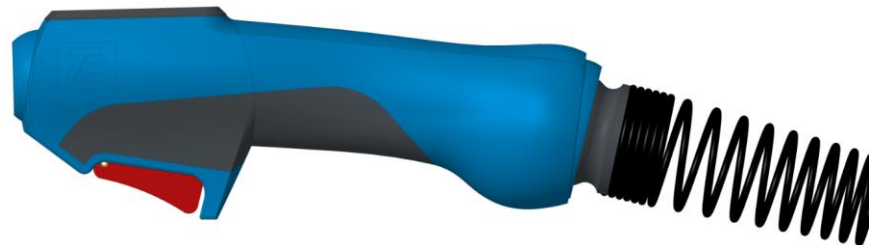

Ready for Tomorrow.

Горелки TBI для ручной сварки → уже в продаже!

Рукоятки Expert Plus

Рукоятки Expert Mini