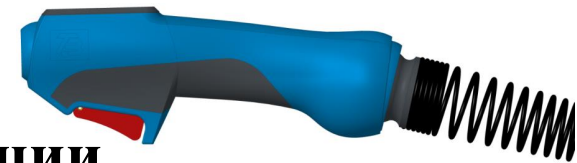

## • Модификации

Рукоятка:

- Двухкомпонентная рукоятка, резиновые вставки для предотвращения скольжения
- облегченная, более простая в применении, более эргономичная
- легко ремонтируется (нет винтовых гаек)
- функциональный дизайн
- те же сменные части