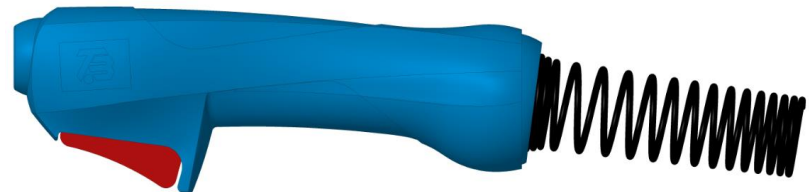

TBI Industries GmbH
Ruhberg 14
35463 Fernwald-Steinbach
Postfach 67
35461 Fernwald-Steinbach

Tel. +49 6404 9171-0
Fax. +49 6404 9171-58
Internet: www.tbi-industries.com
E-mail: info@tbi-industries.com