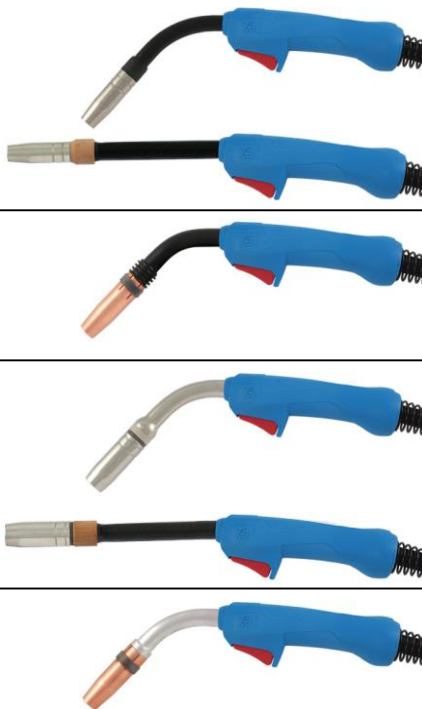

• Рукоятки Expert Mini

Модели горелок:

■ TBi 150

■ TBi 150FX

■ TBi 240

■ TBi 250

■ TBi 250FX

■ TBi 3G